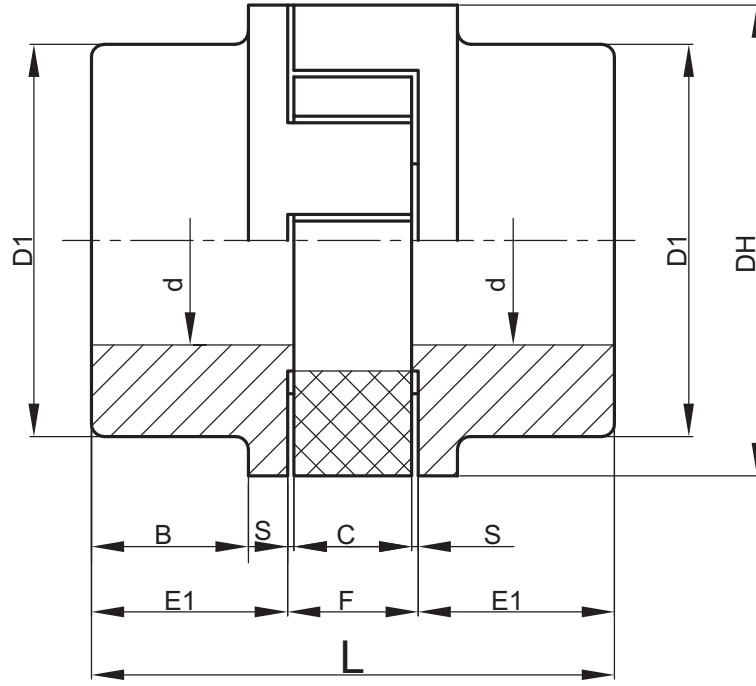

			DC14*	DC24	DC28	DC32	DC38	DC42	DC48	DC55	DC60
Kaplin Ağırlığı (kg)			0,050	0,450	1,015	1,325	1,760	2,030	3,015	5,525	8,130
Ölçüler (mm)	d	min.	6	11	13	13	14	14	14	18	18
		max.	14	24	28	32	38	42	48	55	60
	DH	40	54	66	76	83	88	100	122	140	
	D1	25	36	44	50	58	60	68	83	92	
	l1	23	26	40	40	40	42	50	60	70	
	LK	30	37	39	48	48	50	50	64	72	
	S	4	4	4	4	4	4	4	4	4	4
L	50	56	84	84	84	88	104	124	144		
Diş Adedi			20	27	36	38	37	39	42	48	55

Tip		Y65	Y80	Y95	Y110	Y125	Y140	Y160	Y180	Y200	Y225	Y250	
Ölçüler (mm)	d	min.	12	14	14	15	15	15	17	20	20	20	20
		max.	28	38	42	48	55	65	75	84	90	100	110
	DH	65	80	95	110	125	140	160	180	200	225	250	
	D1	49	60	73	80	85	98	115	123	135	150	160	
	E1	30	43	49	50	58	58	68	80	82	97	98	
	B	21	35	39	40	47	49	55	63	60	75	80	
	C	17	19	22	25	30	33	43	45	45	45	45	
	S	2,5	3	3	3	3	3	3	4	4	4	5	
	F	20	22	25	30	35	38	48	47	49	50	48	
	L	79	110	123	130	151	156	184	205	210	244	253	